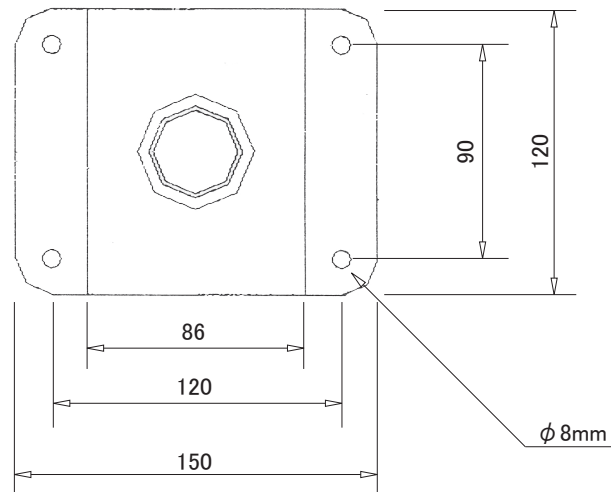

天井取付金具

壁面取付金具

ドーム型屋外カメラハウジング CH-11A/B/C/D/E/F/G

**SYSTEC** 株式会社システック