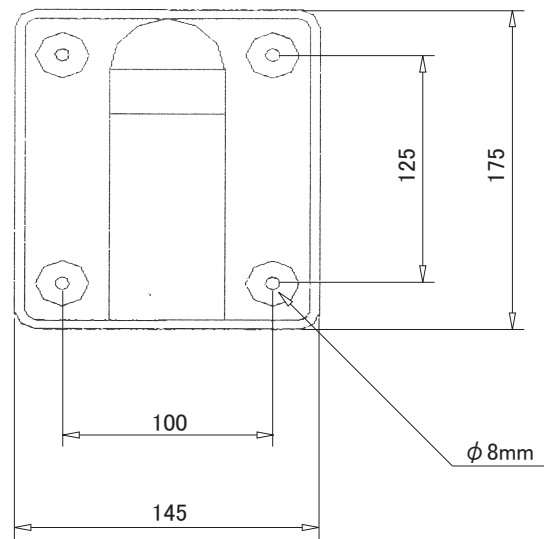

天井取付金具

壁面取付金具

ドーム型屋外カメラハウジング CH-11A/B/C/D/E/F/G

**SYSTEC** 株式会社システック